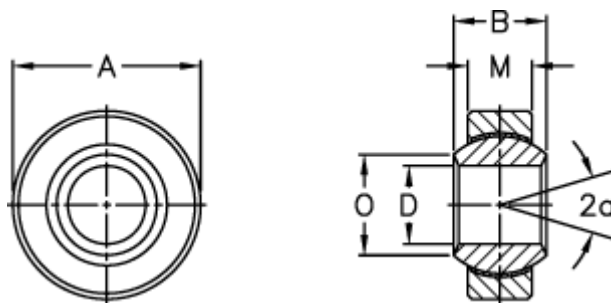

Varenummer: 03353082
Beskrivelse: Fluro ledleje GXOW 8.22MS

Mål

a (grader)	= 14	Vægt (g) = 23
Ah6	= 22	
B	= 12	
DH7	= 8	
Dynamisk radial belastning C (kN)	= 20.8	
M	= 9	
O	= 10.4	
Statisk radial belastning C0 (kN)	= 27.8	